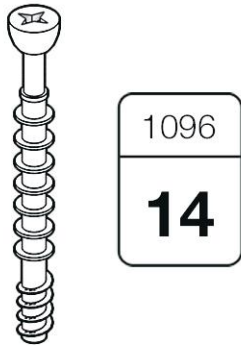

ДАНИЯ

Комод №6

 **TIMBERICA**

RU Инструкция по сборке

EN Assembly instruction

FI Koontaohje

2

3